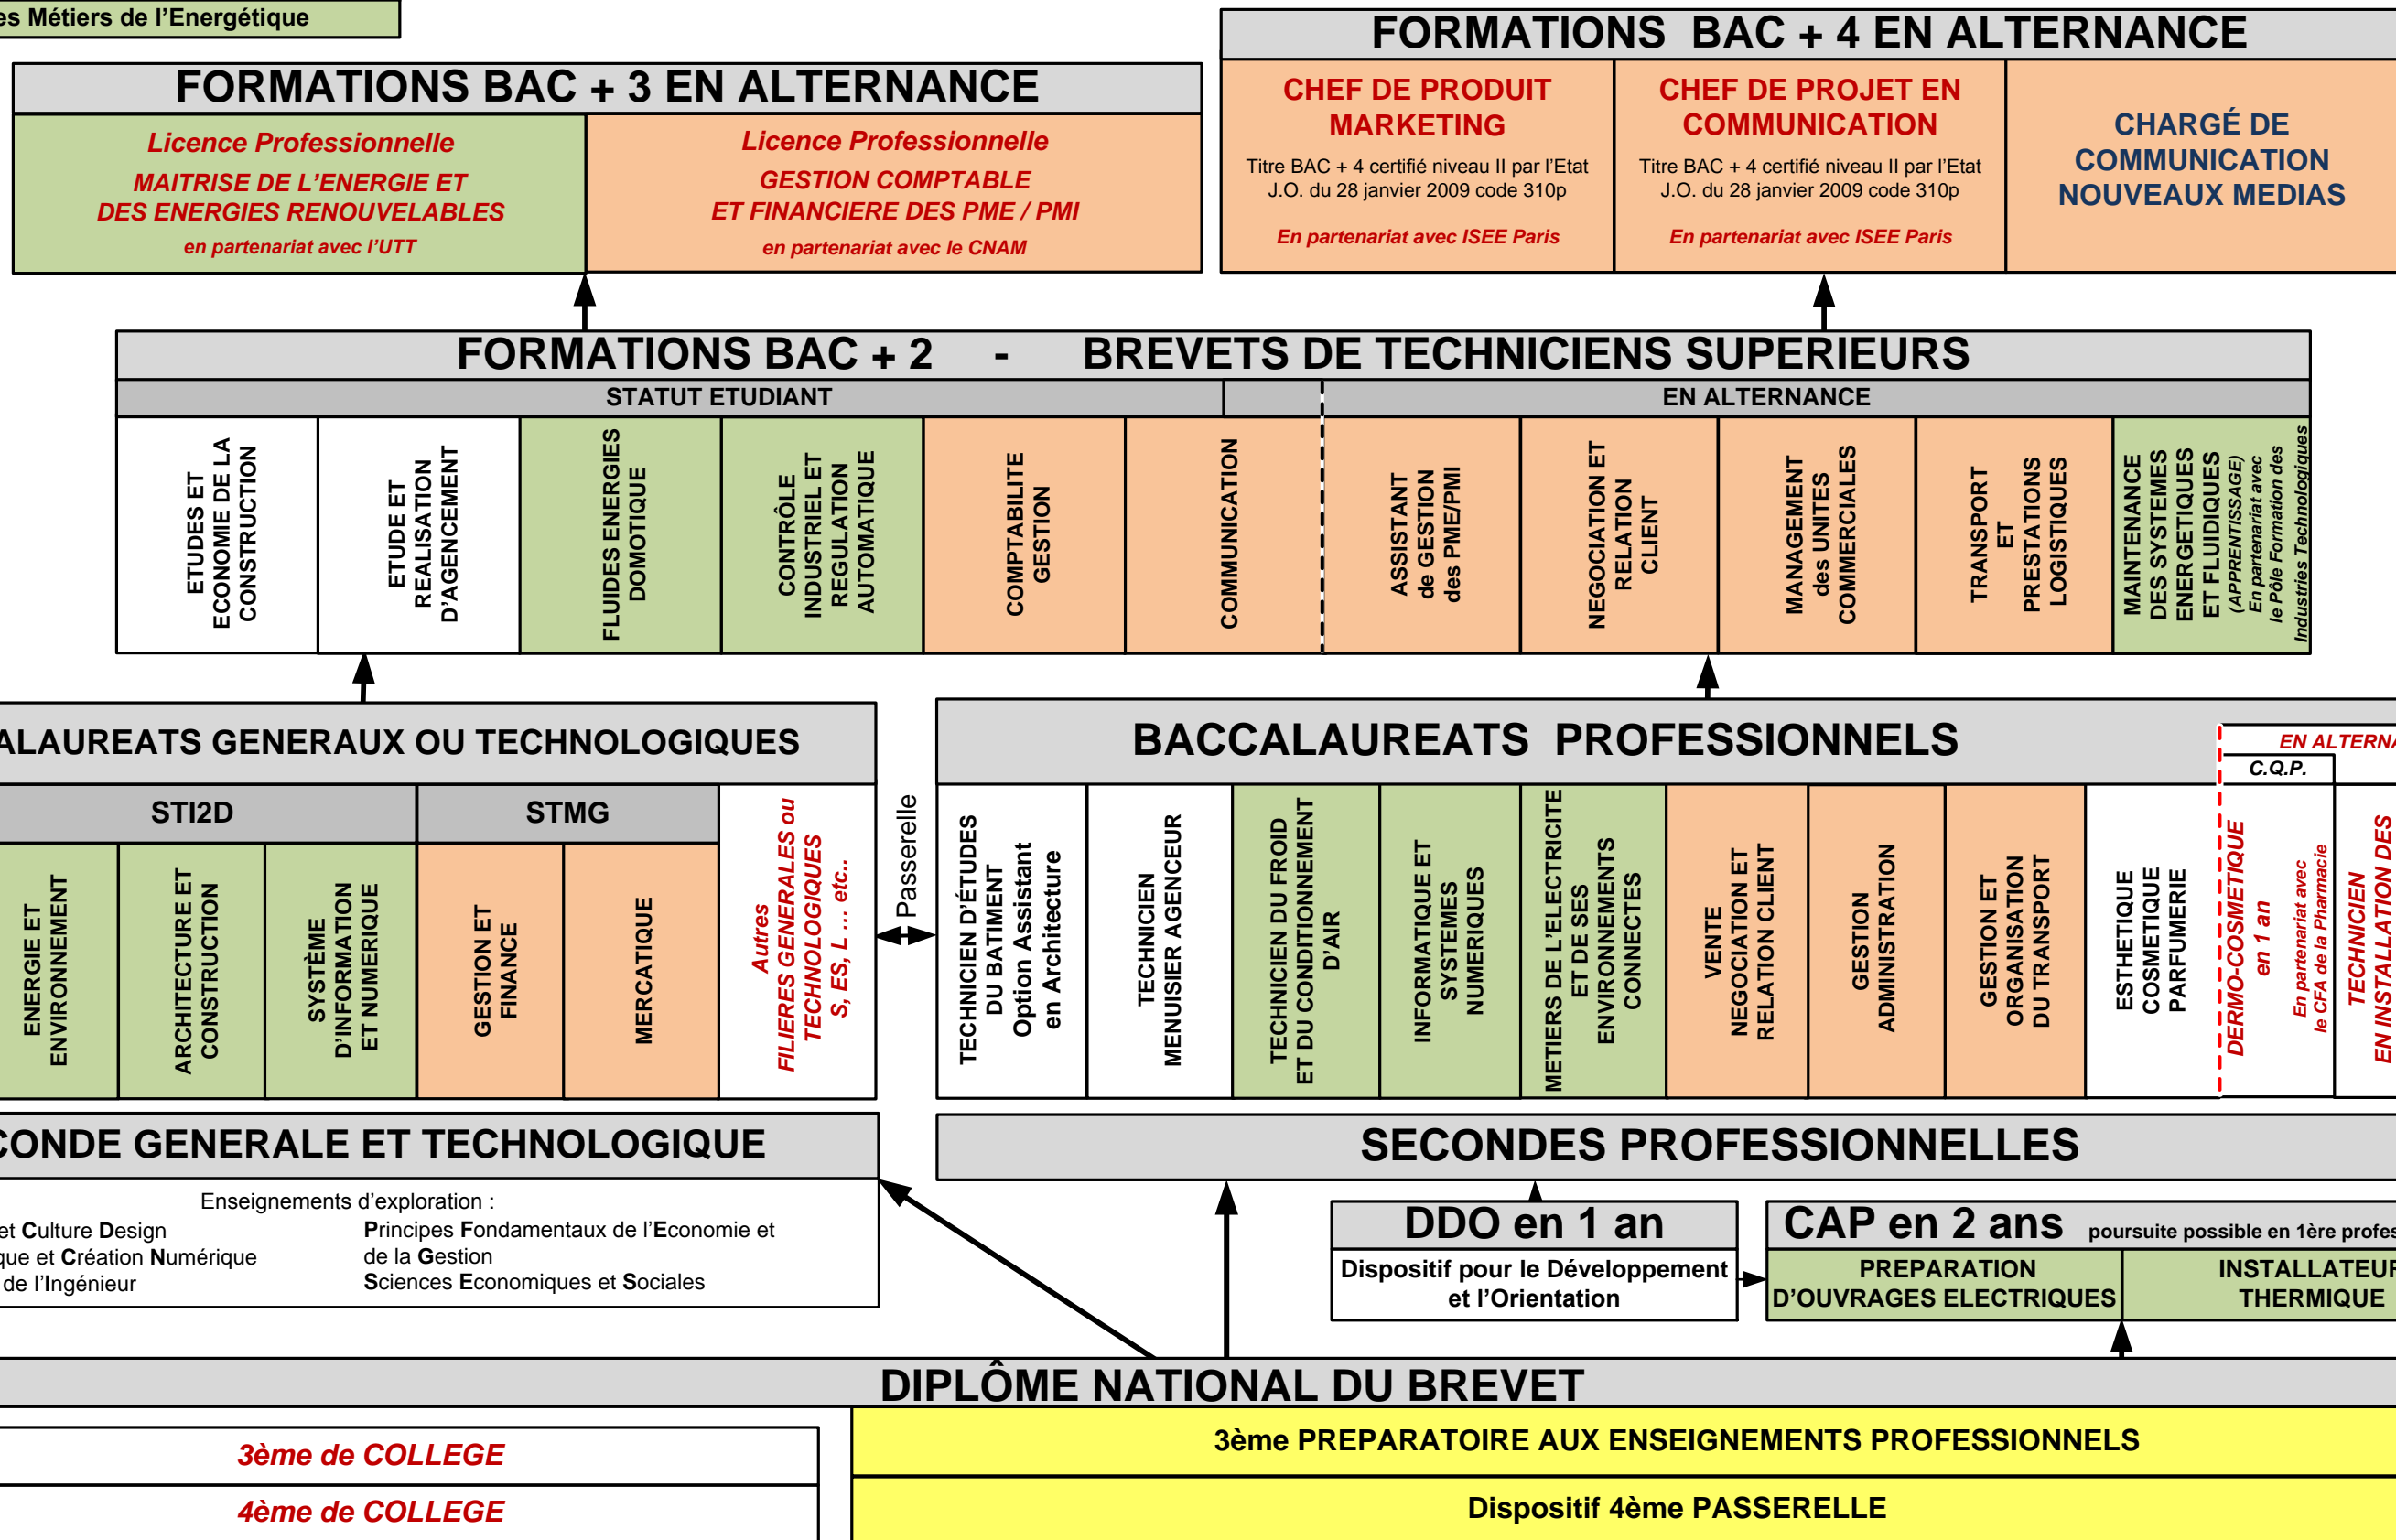

Rentrée 2017

Lycée des Métiers des Services aux Entreprises
Lycée des Métiers de l'Energétique

Groupe Saint Joseph
La Salle Troyes **École**

Tél. : 03.25.74.76.89
ecole@saintjoseph-troyes.org

Ecole Primaire de la Maternelle au CM2

Groupe Saint Joseph
La Salle Troyes **Collège**
Marguerite Bourgeoys

Tél. : 03.25.73.17.15
college@saintjoseph-troyes.org

Collège Marguerite BOURGEOYS

Groupe Saint Joseph
La Salle Troyes **Lycée**

Tél. : 03.25.72.15.30
contact@saintjoseph-troyes.org

Lycée des Métiers des Services aux Entreprises
Lycée des Métiers de l'Energétique
Filières de l'habitat et du développement durable

Groupe Saint Joseph
La Salle Troyes **Centre de formation**

Tél. : 03.25.80.04.44
formation@saintjoseph-troyes.org

Formations continue et en alternance

Groupe Saint Joseph
La Salle Troyes **Foyer**

Tél. : 03.25.80.58.72
contact@saintjoseph-troyes.org

Internat et Foyer Hébergement et Restauration

UNITE LOCALE D'INCLUSION SCOLAIRE